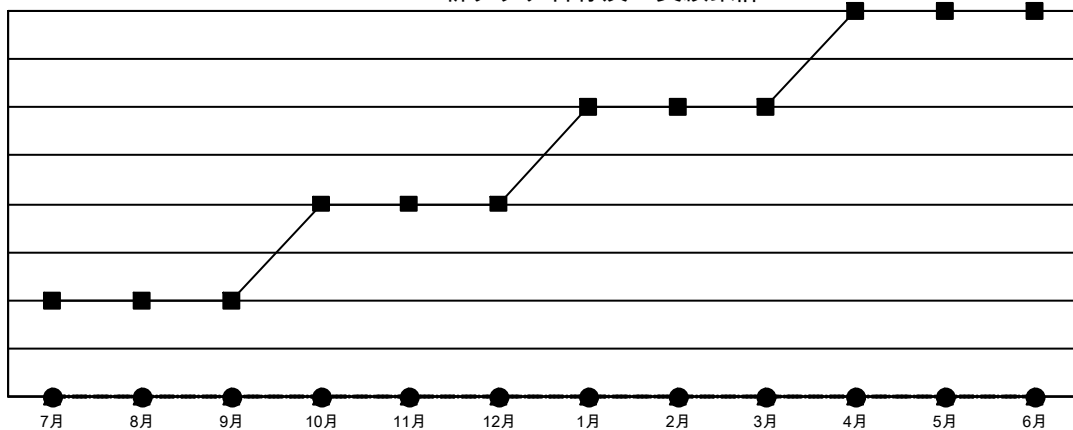

# GAT MONTHLY MEMBERSHIP PROGRESS REPORT

Results as of: 5/31/2023

Multiple District 336

LOCATION: JAPAN

クラブ			
結果 : 2022-2023			
四半期	新クラブ目標	新クラブ	解散クラブ
7月/8月/9月	1	0	0
10月/11月/12月	1	0	0
1月/2月/3月	1	0	0
4月/5月/6月	1	0	0

名			
結果 : 2022-2023			
四半期	会員純増目標	会員増強実績	退会者 ( 転籍を含む ) 実際
7月/8月/9月	256	372	248
10月/11月/12月	240	156	218
1月/2月/3月	190	222	229
4月/5月/6月	120	142	117

新クラブ目標及び実績累計

会員目標及び実績累計

解散クラブ: 0	280 CLUBS OF 385 一名以上の新会 員を登録	<b>男女別</b>	
退会者		男性	10,768 (81.54%)
物故会員 105	会員累計データを見るには、 <a href="#">ここをクリック</a>	女性	2,435 (18.44%)
クラブ解散 0		NON BINARY	0 (0.00%)
その他 707		PREFER NOT TO ANSWER	2 (0.02%)
合計 812		世帯主/家族会員合計	2,682
		国際会費半額の家族会員	1,418