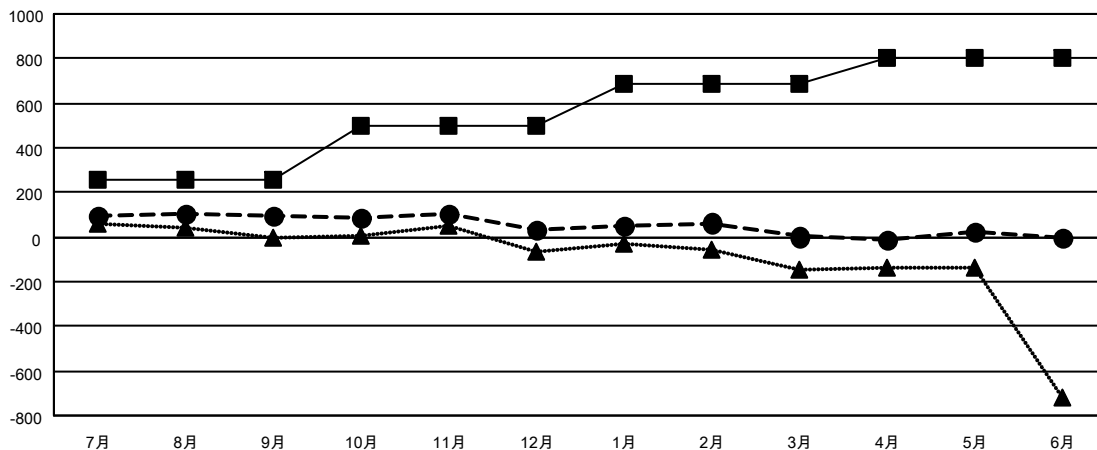

# GAT MONTHLY MEMBERSHIP PROGRESS REPORT

Results as of: 5/31/2023

Multiple District 336

LOCATION: JAPAN

クラブ			
結果 : 2022-2023			
四半期	新クラブ目標	新クラブ	解散クラブ
7月/8月/9月	1	0	0
10月/11月/12月	1	0	0
1月/2月/3月	1	0	0
4月/5月/6月	1	0	0

名			
結果 : 2022-2023			
四半期	会員純増目標	会員増強実績	退会者 ( 転籍を含む ) 実際
7月/8月/9月	256	372	248
10月/11月/12月	240	156	218
1月/2月/3月	190	222	229
4月/5月/6月	120	142	117

新クラブ目標及び実績累計

会員目標及び実績累計

解散クラブ: 0	280 CLUBS OF 385 一名以上の新会 員を登録	<b>男女別</b>	
退会者		男性	10,768 (81.54%)
物故会員 105	会員累計データを見るには、 <a href="#">ここをクリック</a>	女性	2,435 (18.44%)
クラブ解散 0		NON BINARY	0 (0.00%)
その他 707		PREFER NOT TO ANSWER	2 (0.02%)
合計 812		世帯主/家族会員合計	2,682
		国際会費半額の家族会員	1,418